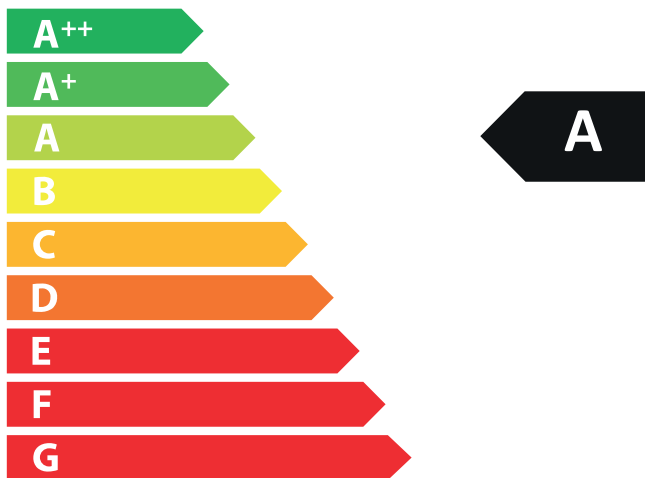

# ENERGY

 STOVAX | 323-325

**5,0**  
kW